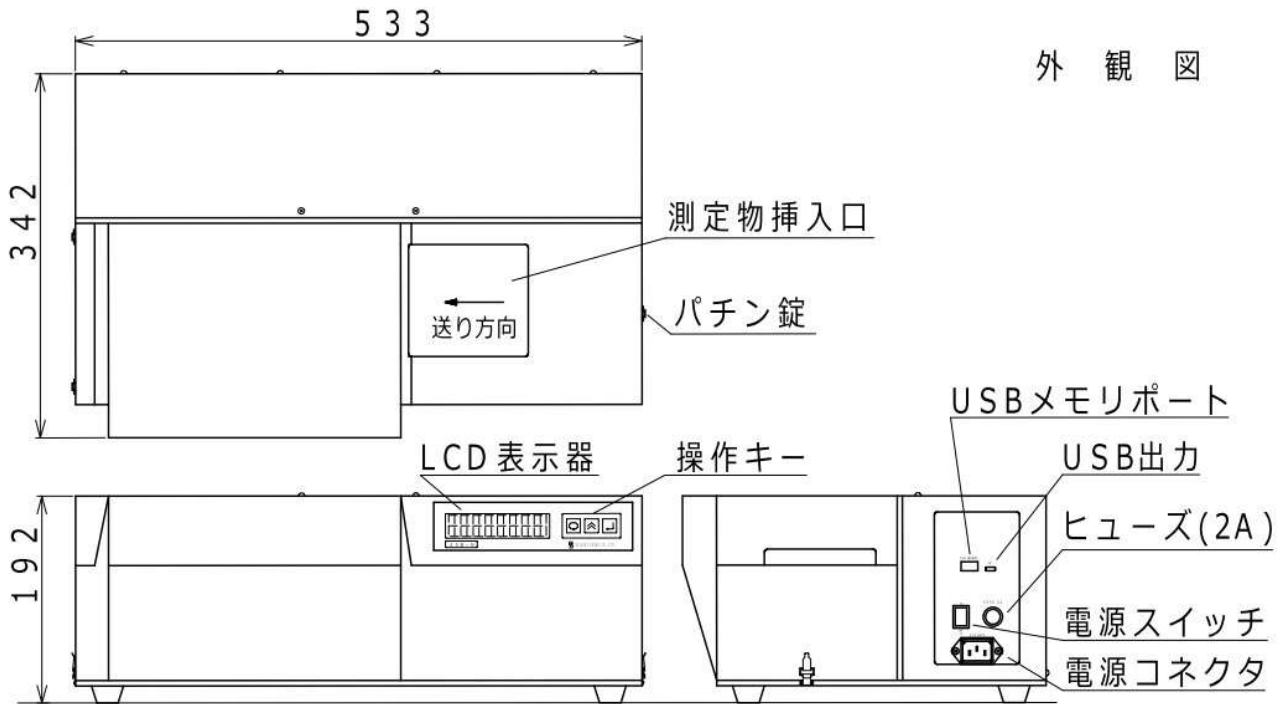

自動面積計 AAM-9A

自動面積計 AAM-9A

複雑で不定形物の平面積を自動計測

計測データを瞬時に出力。

多量の試料も短時間でデータ収集が可能です。

 林電工株式会社

HAVASHI DENKO

自動面積計 AAM-9A

仕様規格	
測定範囲	99999.99cm ² 以内
表示	LCD 16桁 × 2行
測定幅	100mm 以下
厚さ	10mm 以下
長さ	最大測定可能面積以内
測定速度	80mm/秒
測定精度	100cm ² にて±1%以内
出力	USBインターフェイス
電源	AC100V ± 10% 50/60Hz
使用環境	10~45℃、0~85%RH (結露しないこと)
外形寸法	幅 342mm、高さ 192mm、奥行 533mm
重量	13.5Kg